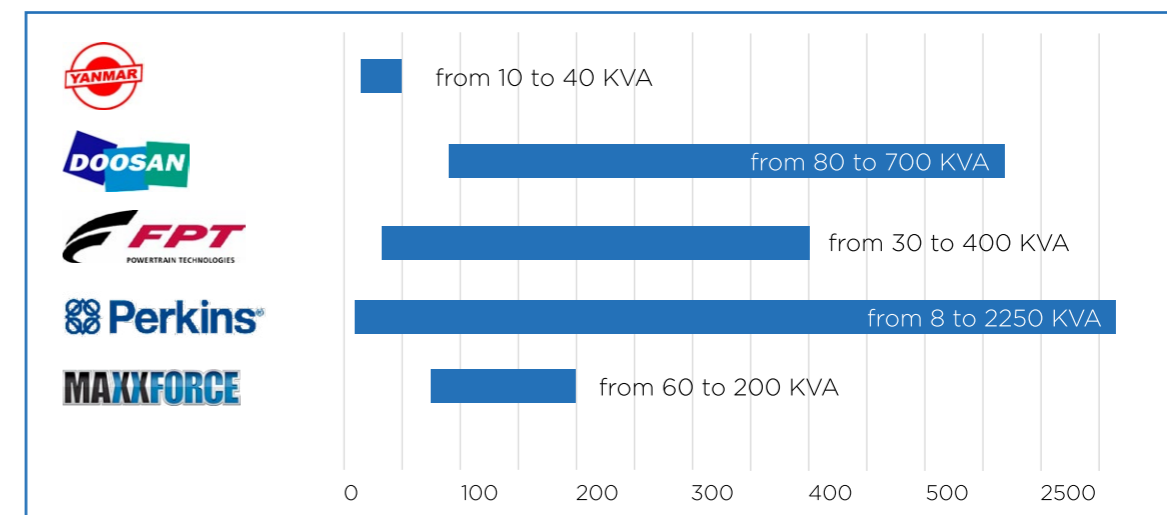

Класифициране на Генераторните Агрегати